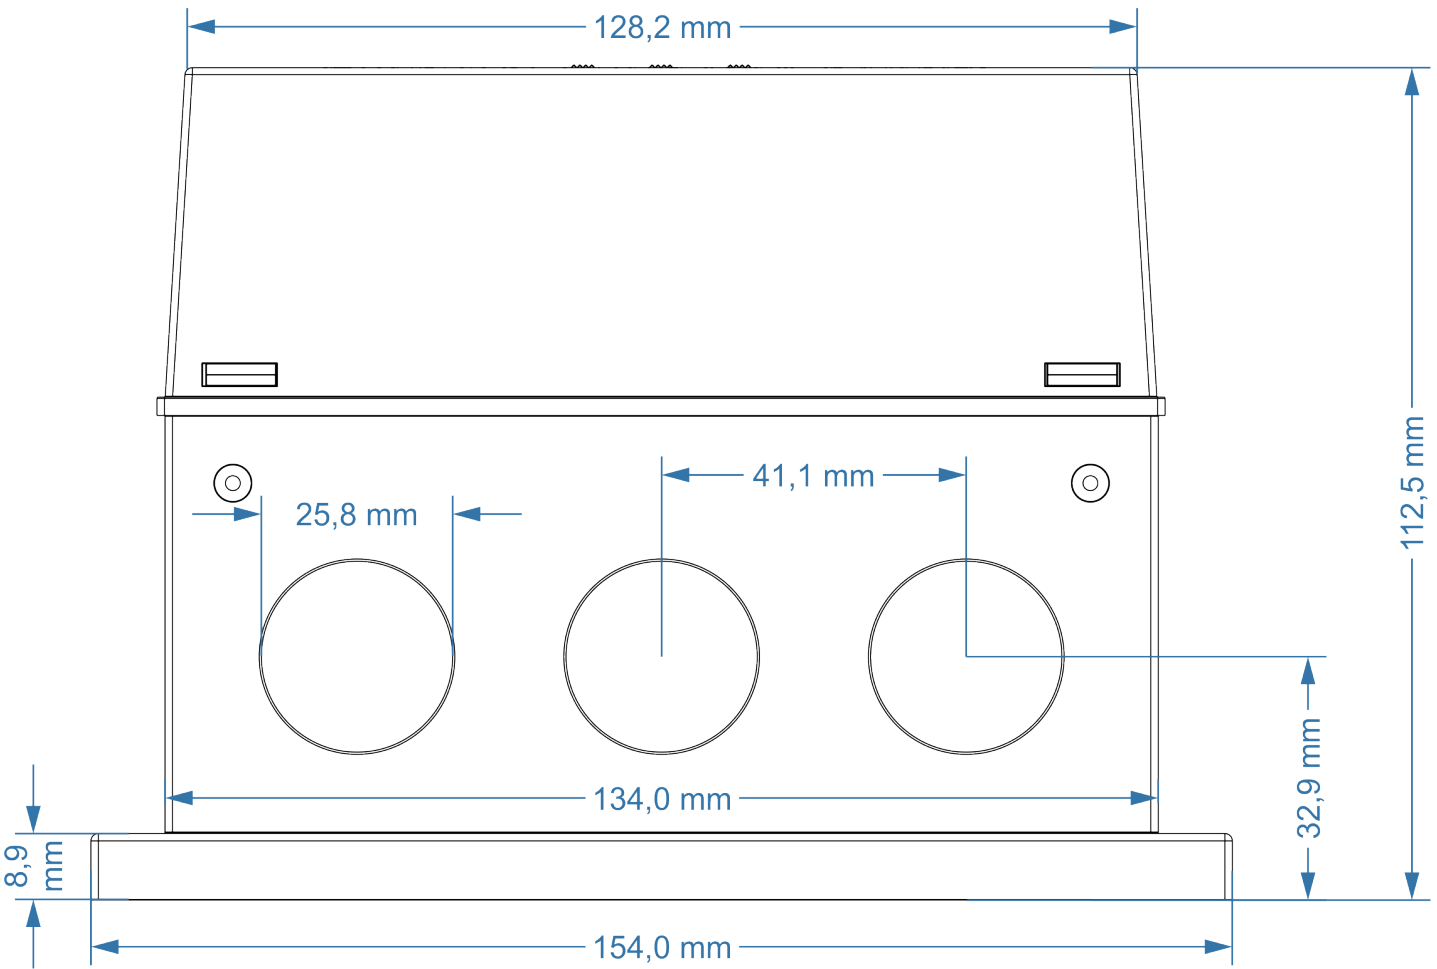

De acordo com o disposto no art. 28 da Lei 9.610/98

Dimensões C2S-901735801

Dimensões C2S-901735901

O escopo de soluções da Brasiltec não se limita aos produtos e soluções apresentadas nesse catálogo. Para conhecer nosso portfólio, consulte-nos.