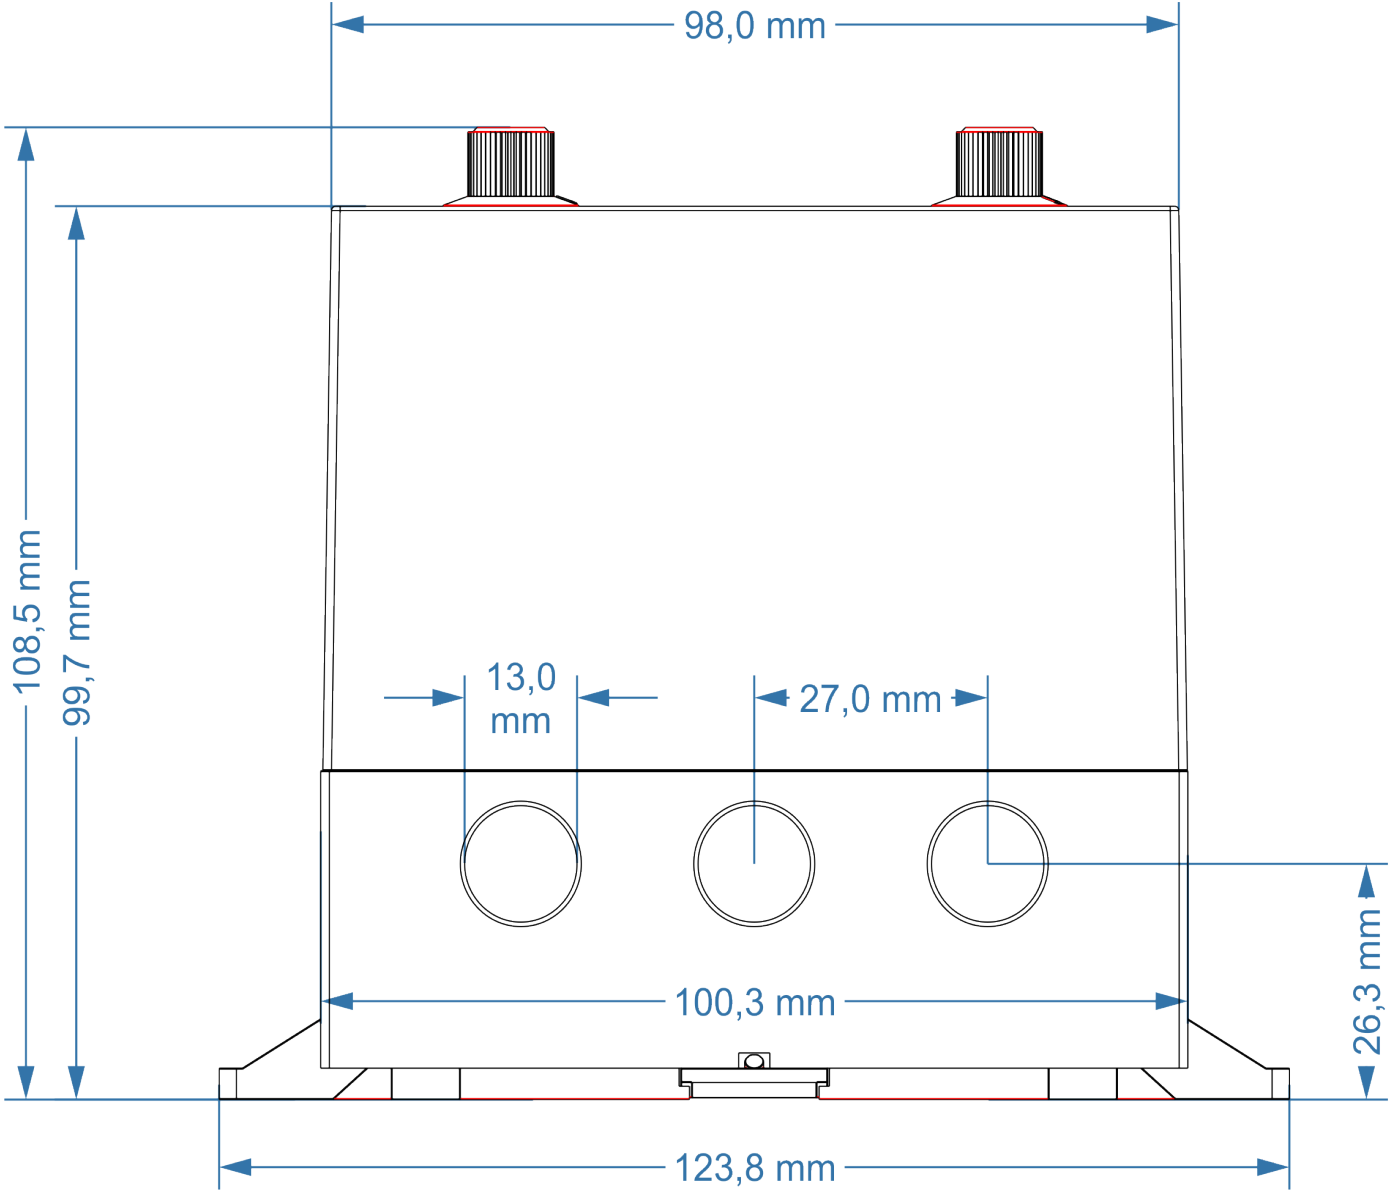

De acordo com o disposto no art. 28 da Lei 9.610/98

Dimensões C2S-901735801

Dimensões C2S-901735901

O escopo de soluções da Brasiltec não se limita aos produtos e soluções apresentadas nesse catálogo. Para conhecer nosso portfólio, consulte-nos.