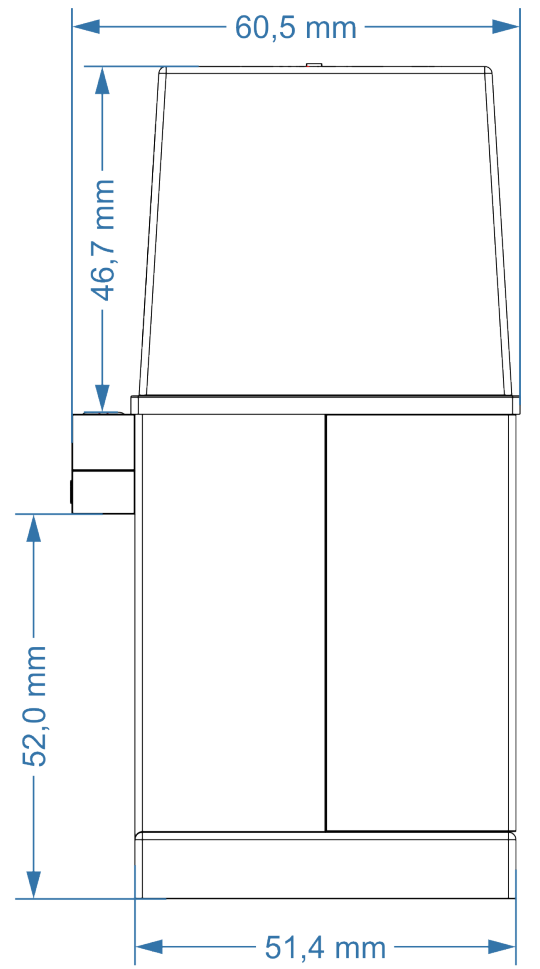

De acordo com o disposto no art. 28 da Lei 9.610/98

Dimensões C2S-901735801

Dimensões C2S-901735901

O escopo de soluções da Brasiltec não se limita aos produtos e soluções apresentadas nesse catálogo. Para conhecer nosso portfólio, consulte-nos.