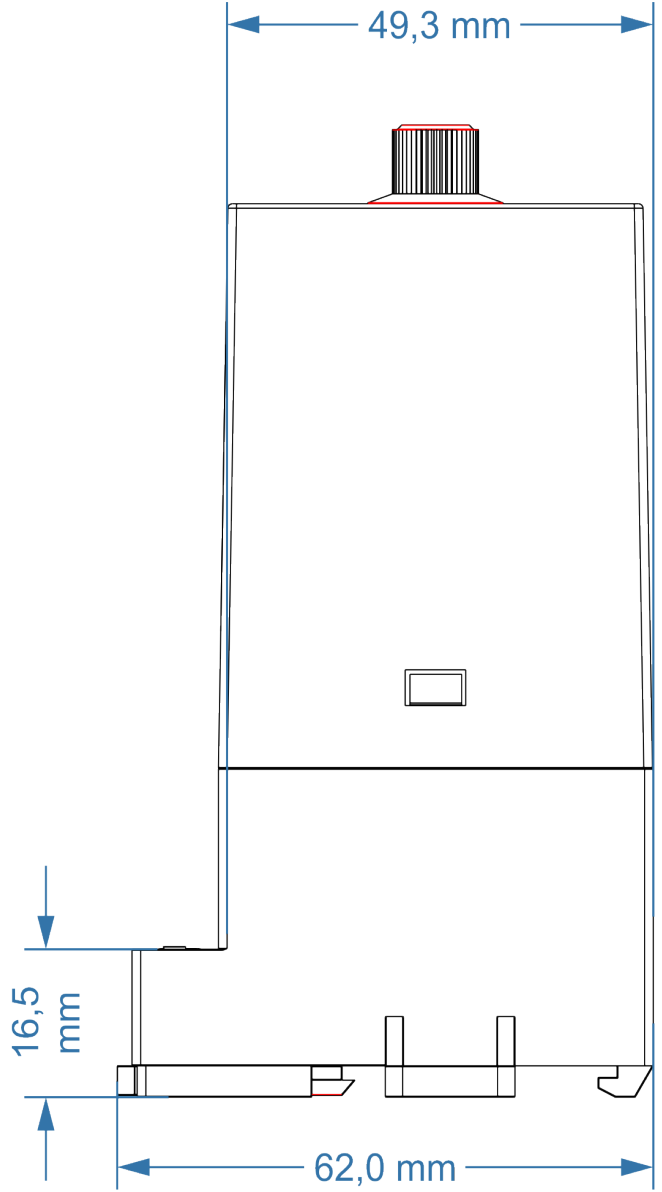

De acordo com o disposto no art. 28 da Lei 9.610/98

Dimensões C2S-901735801

Dimensões C2S-901735901

O escopo de soluções da Brasiltec não se limita aos produtos e soluções apresentadas nesse catálogo. Para conhecer nosso portfólio, consulte-nos.