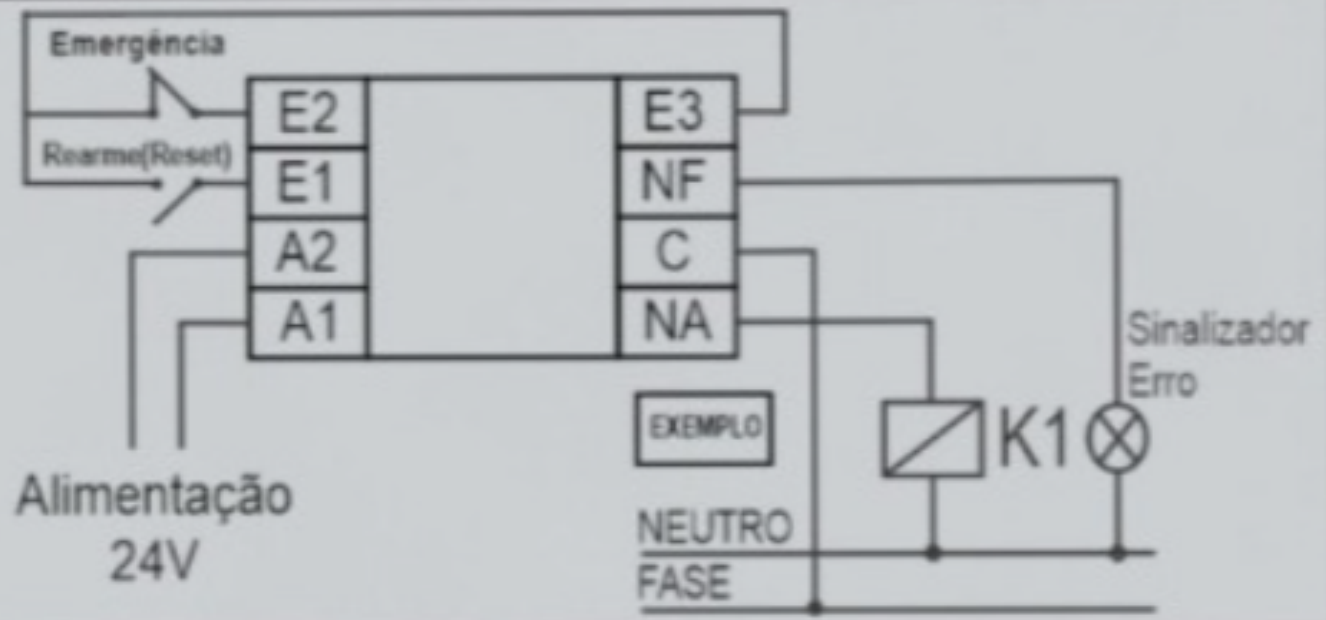

De acordo com o disposto no art. 28 da Lei 9.610/98

www.BRASILTEC.ind.br

Relé de segurança

- Alimentação: 24Vca/Vcc
- Canais de entrada : 1
- Frequência de rede : 50/60Hz
- Canais de saída : 1
- Grau de proteção : Ip20